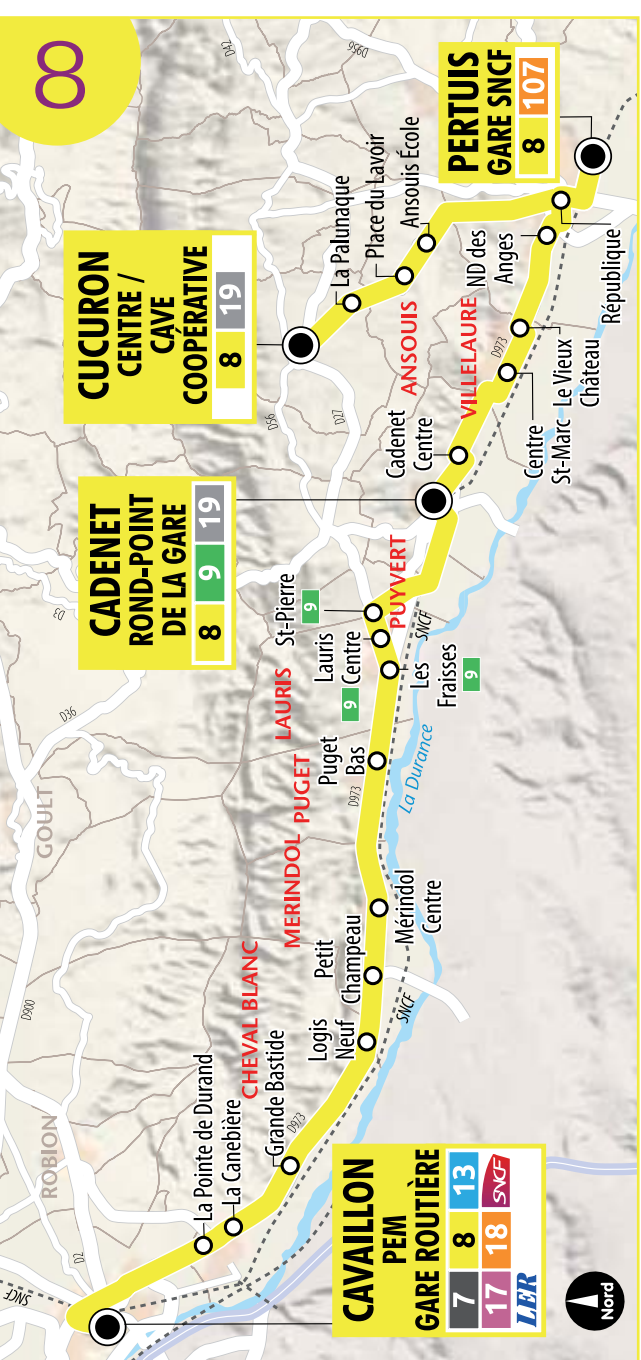

1031-1044 Cevennes PFC/ Ce point de départ de toutes lignes doublement et de sources continues. (pe.fr)ance.org - 07 2016- Conception : Nest Compo - Carte : Imagipig - Couverture : Deviscom - Documentaire contractuel, susceptible de modifications. - Ne pas jeter sur la voie publique

Conditions de circulation

- D'autres arrêts existent, notamment sur les réseaux urbains : se renseigner auprès du transporteur.
- Transport de vélo possible dans la soute. Chargement par son propriétaire. Se renseigner au : 04 91 49 00 49.
- Pour votre sécurité, prévenir le conducteur que vous avez des bagages dans la soute à la montée et à la descente.
- Les horaires sont calculés pour des conditions normales de circulation. Ils sont donnés à titre indicatif. Merci de vous présenter à l'arrêt 5 minutes avant l'horaire indiqué.

8 CAVAILLON CADENET PERTUIS CUCURON