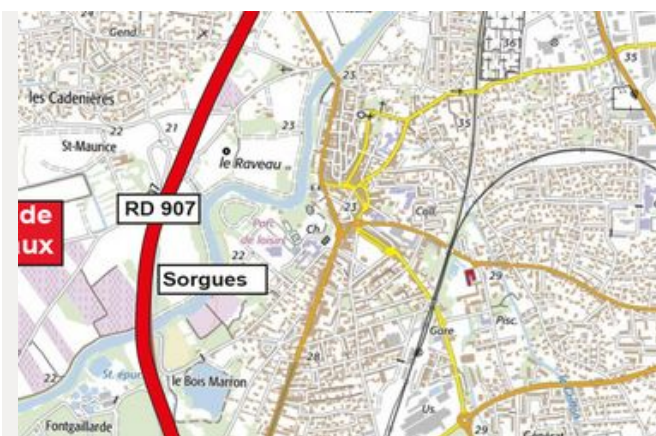

Avignon : aménagements cyclables au giratoire de Réalpanier (RD 28)

Aménagements de sécurité aux abords du passage à niveau n°8 (PN 8)

Travaux d'aménagement d'un carrefour giratoire et de réfection de chaussée à Bédarrides et Sorgues (RD 907)

Travaux d'aménagement d'un carrefour giratoire à Entraigues sur la Sorgue (RD 942)

Travaux de réfection de chaussée sur la déviation de Sorgues (RD 907)

**Aménagement d'un «chaucidou» à Mondragon sur la ViaRhôna (RD 44)**