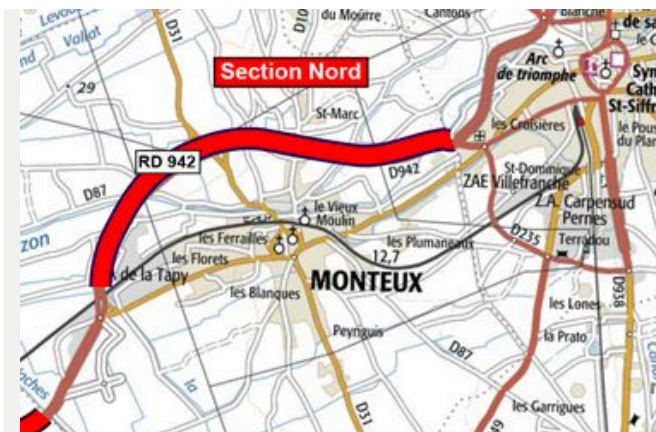

Réalisations en 2020

CONTACT

CONSEIL
DÉPARTEMENTAL
DE VAUCLUSE

rue Viala
CS 60516
84909 Avignon cedex 9

📞 0490161500

[CONTACTER](#)

Travaux de réfection de chaussée entre Entraigues sur la Sorgue et Carpentras (RD 942)